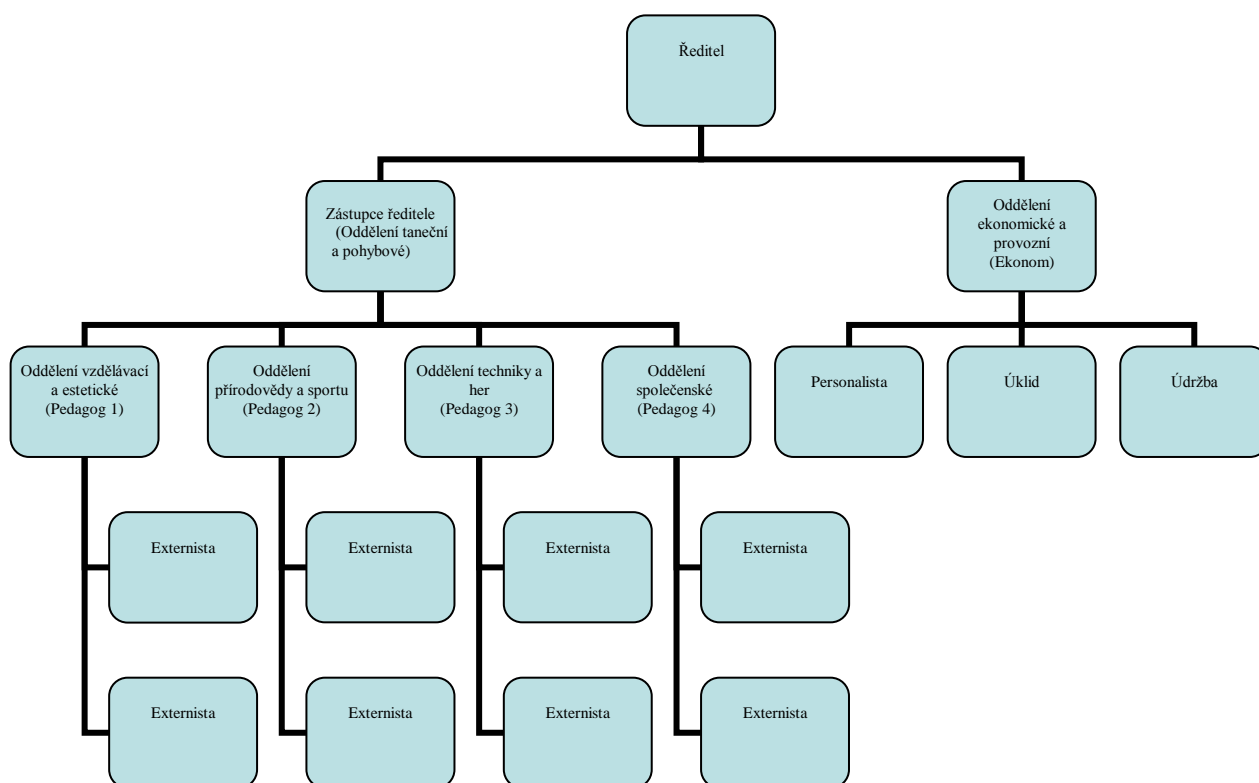

Dům dětí a mládeže Jihlava, příspěvková organizace
Brněnská 670/46, 586 01 Jihlava

SMĚRNICE DDM JIHLAVA

ORGANIZAČNÍ STRUKTURA

Vypracoval:

Ing. Vilibald Prokop, ředitel DDM

Směrnice nabývá účinnosti ode dne:

1. 8. 2019

Organizační struktura

Organizační schéma:

V Jihlavě dne 1. 8. 2019