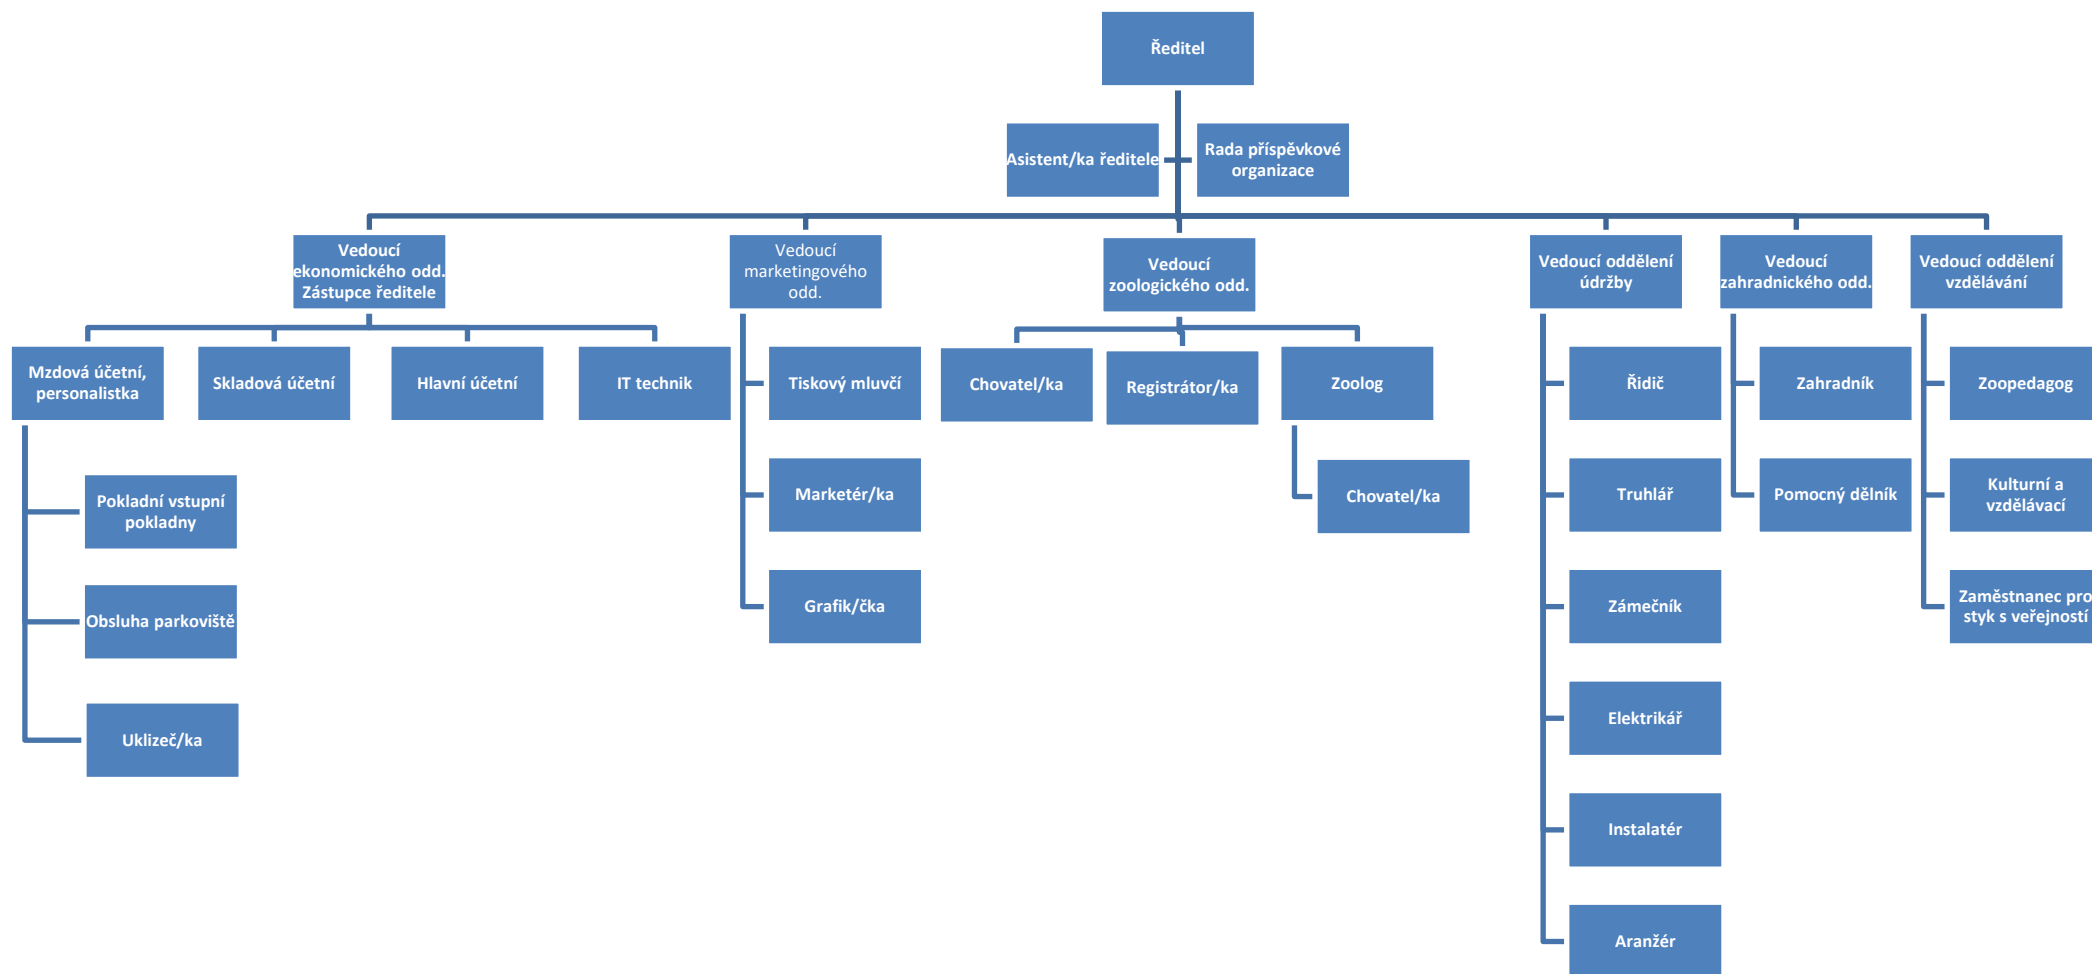

Organizační struktura Zoologické zahrady Jihlava, příspěvkové organizace

Platnost od 1. ledna 2020

Ing. Jan Vašák
ředitel